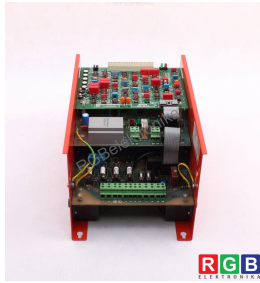

MOVIRET 214R DC DRIVE UMKEHRSTROMRICHTER SEW-EURODRIVE ID4021

Używany SEW EURODRIVE MOVIRET 214R
Sprzęt przetestowany i wyczyszczony.
24 miesiące gwarancji
Dedykowany kurier
Wysyłka w 24h

DANE TECHNICZNE

PRODUCENT	SEW EURODRIVE
MODEL	MOVIRET 214R
KATEGORIA	Serwonapędy i falowniki
WAGA [KG]	5.0
WYSOKOŚĆ [CM]	17.0
DŁUGOŚĆ [CM]	36.0
SZEROKOŚĆ [CM]	22.0

WSPARCIE DOSTĘPNE 24/7
[+48 71 750 09 78](tel:+48717500978)